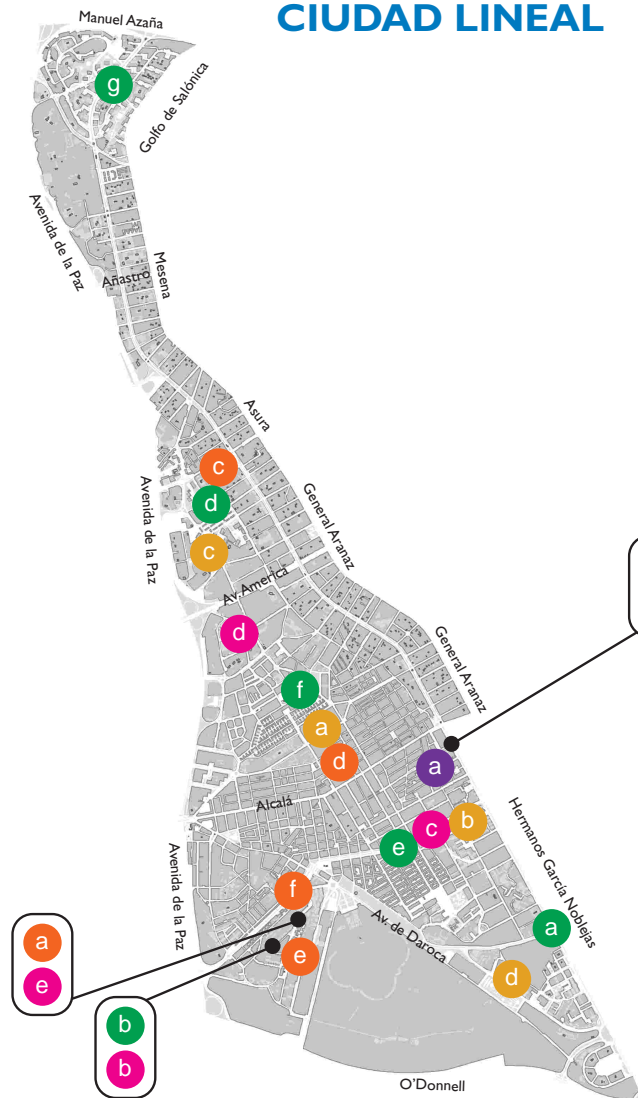

DISTRITO CIUDAD LINEAL

Más información en **Líneamadrid**

- **010Líneamadrid***
- **munimadrid.es**
- **Líneamadridoficinas**

* para llamadas desde fuera del municipio de Madrid 91 529 82 10

CADA DISTRITO TIENE SU PUNTO

TU DISTRITO ESTÁ LLENO DE PUNTOS DE ATENCIÓN AL CIUDADANO, SOCIALES, CULTURALES, DEPORTIVOS...
¡DESCÚBRELOS!

SEDE DISTRITO

- a** SEDE DE DISTRITO
Hermanos García Noblejas 14 • CP-28037

- ★ OAC**
OFICINA DE ATENCION AL CIUDADANO Lineamadrid
Hermanos García Noblejas 14 • CP-28037

CULTURA Y OCIO

- a** CENTRO CULTURAL La Elipa
Calle Santa Felicidad 39 • CP-28017 • T.: 914.055.312
- b** CENTRO CULTURAL Príncipe de Asturias
Calle Hermanos García Noblejas 14 • CP-28037 • T.: 915.887.564
- c** CENTRO CULTURAL y
SALA DE ESTUDIO San Juan Bautista
Calle San Nemesio 4 • CP-28043 • T.: 914.157.705
- d** CENTRO SOCIO-CULTURAL Sambara
Calle Sambara 80 • CP-28027 • T.: 914.077.948
- e** CENTRO SOCIO-CULTURAL Juvenil y
SALA DE ESTUDIO
Calle José Luis de Arrese 81 • CP-28017 • T.: 914.055.840
- f** CENTRO SOCIO-CULTURAL Juvenil II
Calle María Teresa Sáenz de Heredia 50 • CP-28017
T.: 913.260.952

CIUDAD LINEAL

- f** CENTRO DE MAYORES y
CENTRO DE DÍA PARA MAYORES Canal de Panamá
Calle Canal de Panamá 8 • CP-28027
T.: 914.050.866 / T.: 914.051.750

- g** CENTRO DE MAYORES y
CENTRO DE DÍA PARA MAYORES Carmen Laforet
Calle Jazmín 46 • CP-28033
T.: 913.831.723 / T.: 913.831.456